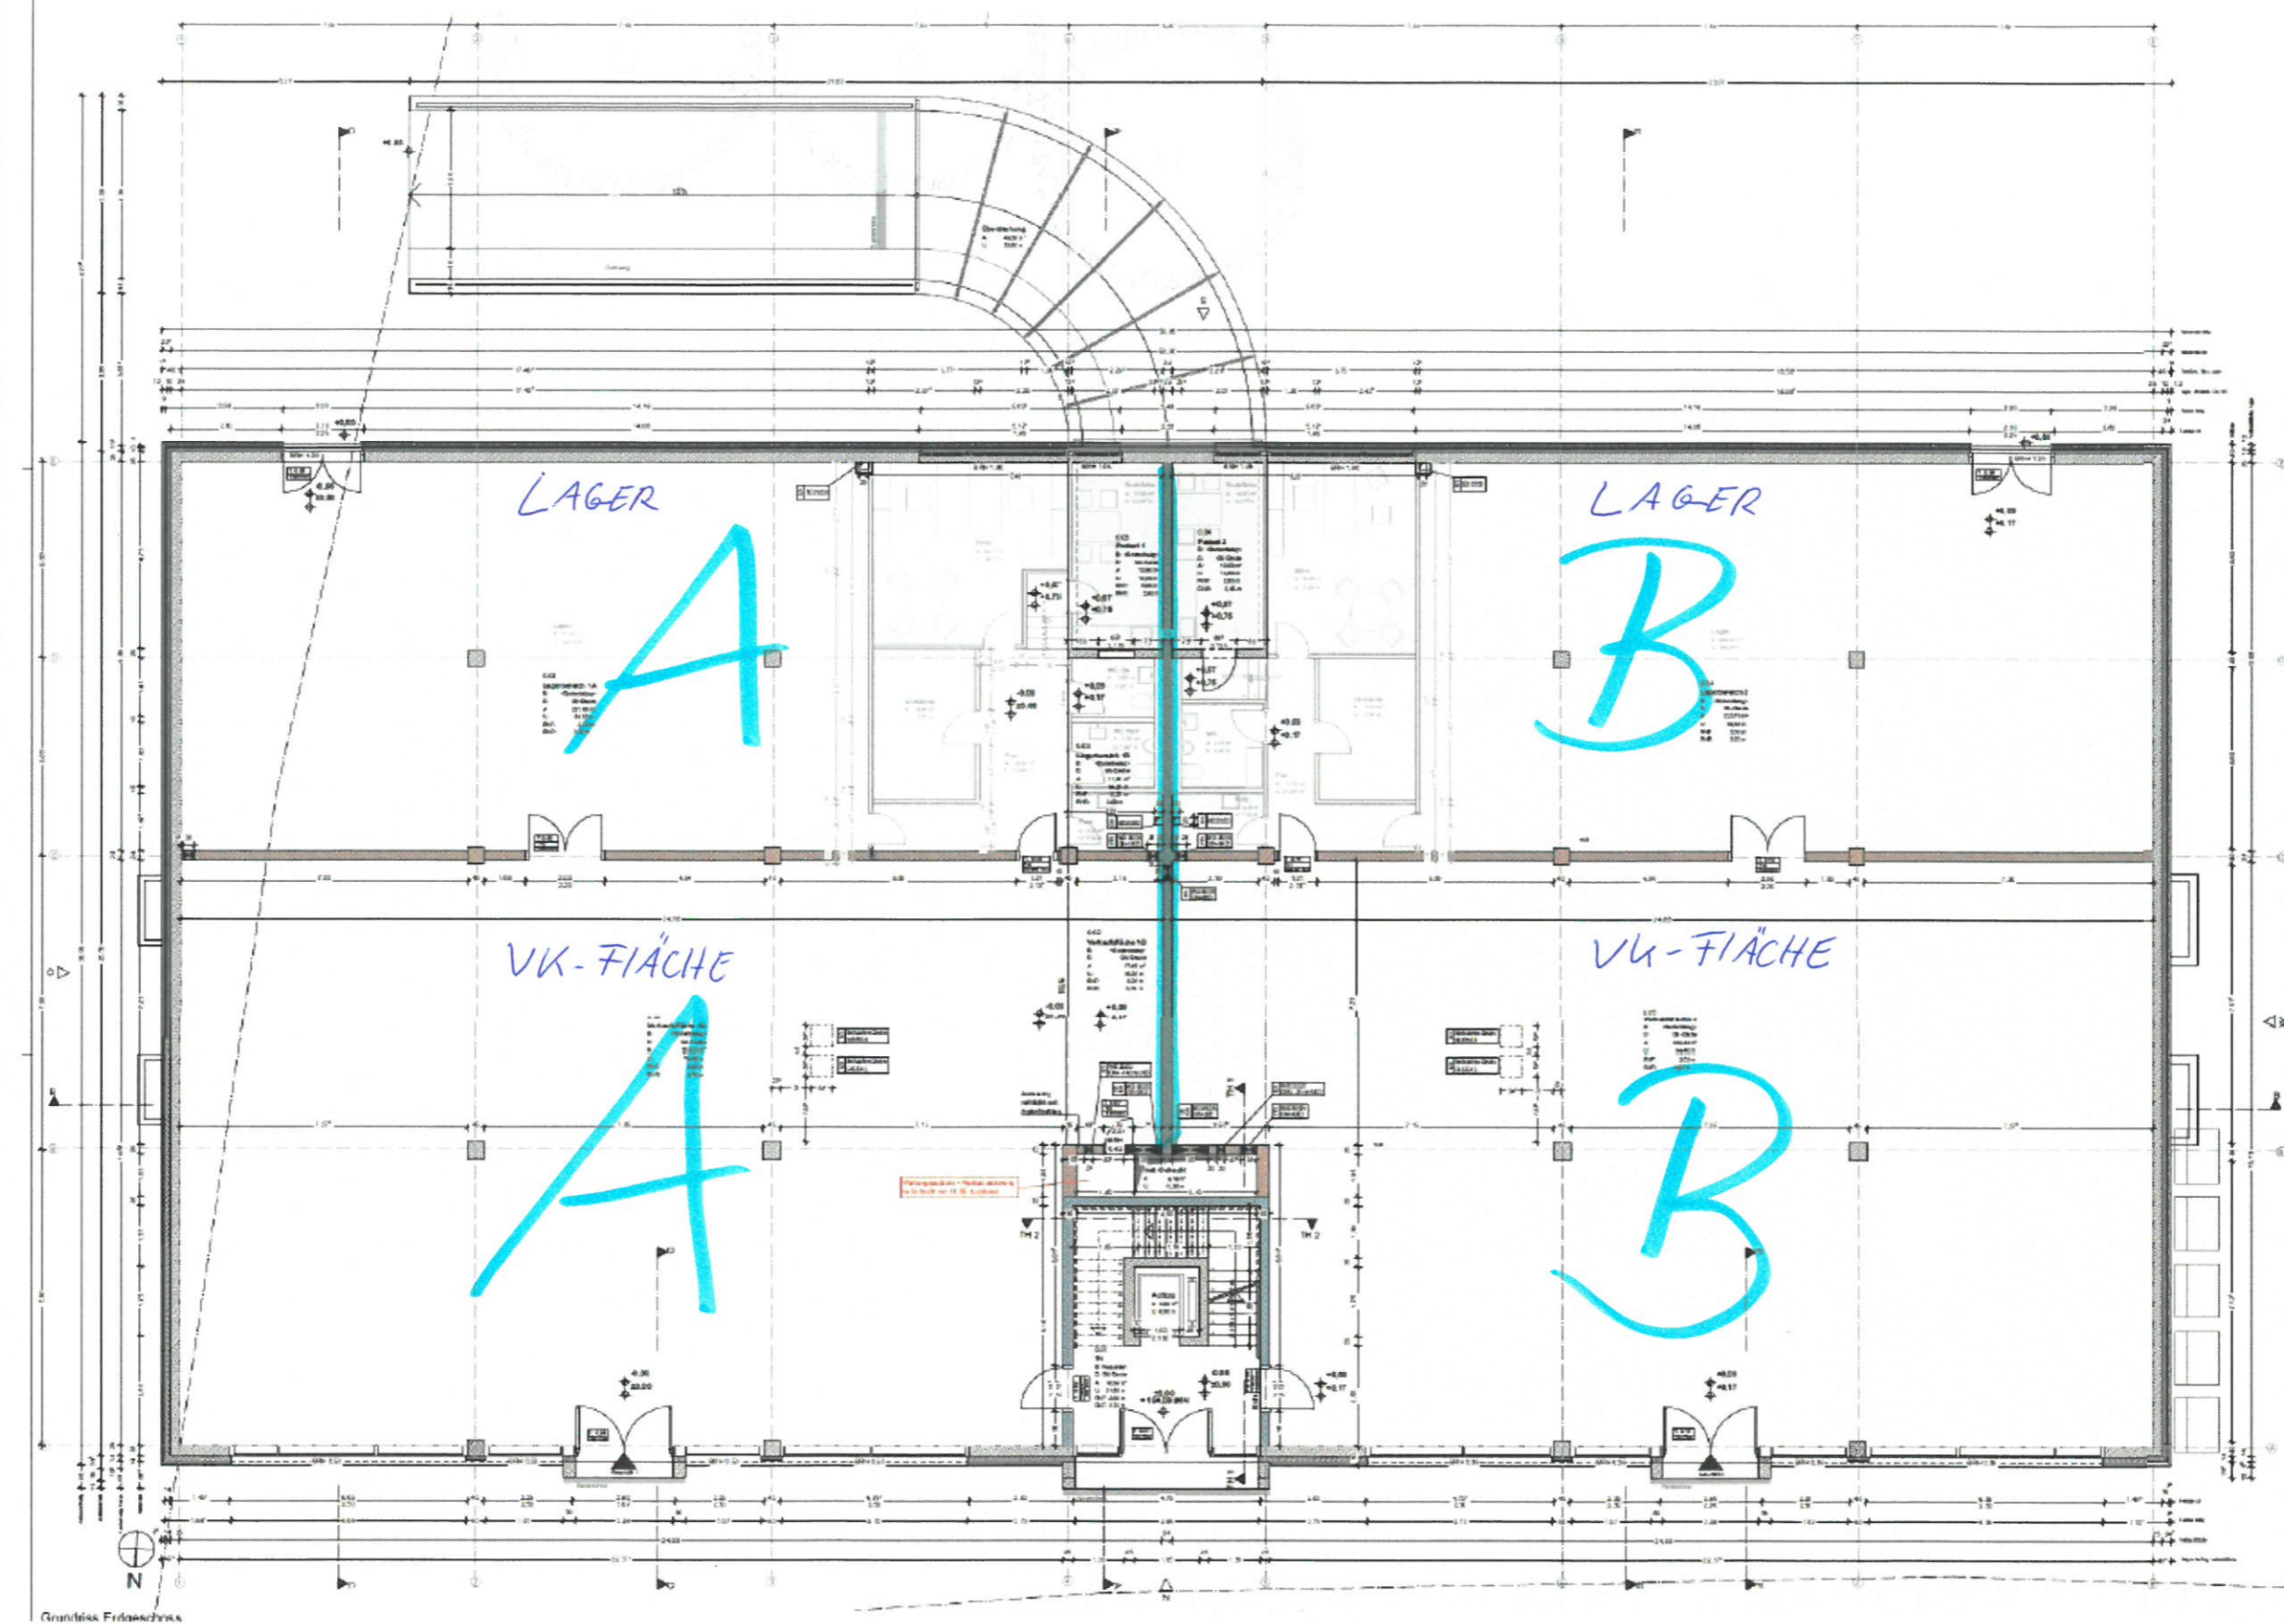

Grundriss Erdgeschoss

SINGER | WERNER
city-immobilien

Theaterstraße 14 • 97070 Würzburg
Tel: 0931 46545-0 • Fax: 0931 4654545
www.singer-werner.com
info@singer-werner.com